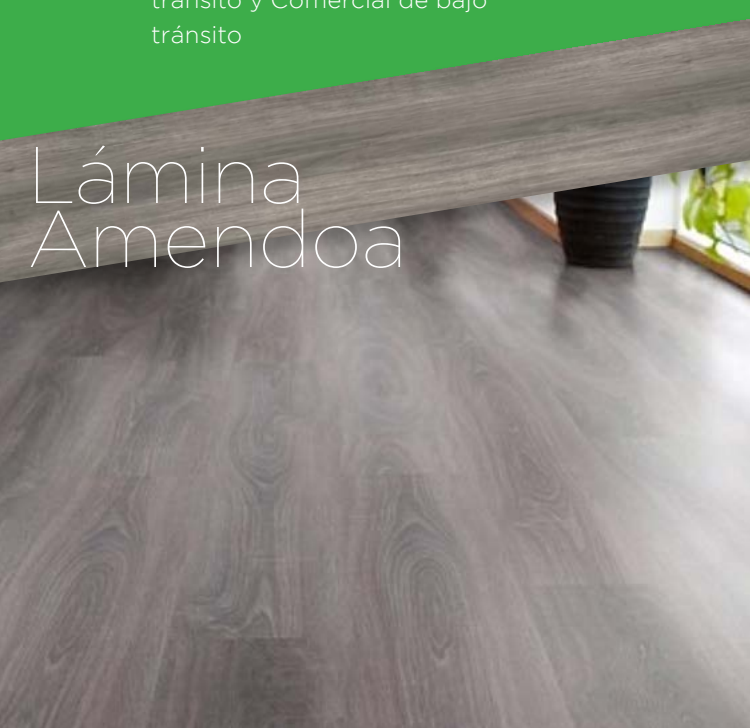

### CARACTERÍSTICAS

Sistema de encastre Click

Medidas: 7 x 217 x 1357 mm

Caja de 2.36 m<sup>2</sup>

Uso AC3: Residencial de alto tránsito y Comercial de bajo tránsito

Lámina  
Amendoa

Fresno  
Decape

LINEA